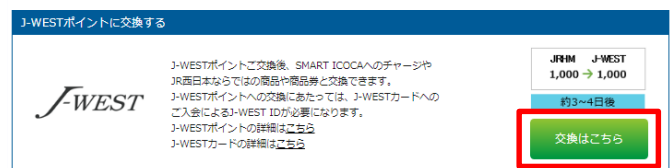

④ 交換先の選択

一覧の中にある交換先を選択して
お手続きいただけます。

ポイント交換先によって、別途ご入会などの
お手続きが必要になる場合がございます。