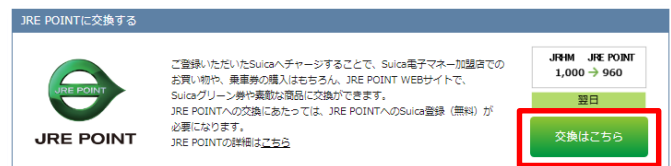

② ログイン

メールアドレス・パスワードを入力し

[ログインして進む](#) をクリックしてください。

③ メニュー選択

ログイン後、保有ポイントが表示されたら

[マイページ](#) のメニューから

[JRHMポイント照会](#) を選択してください。

④ 交換先の選択