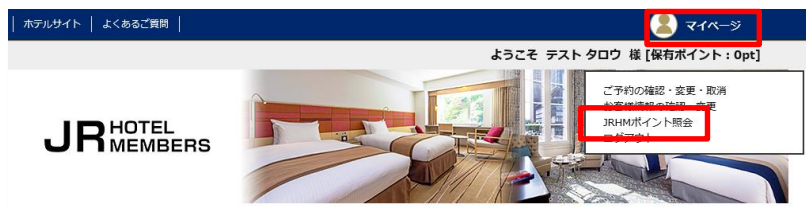

② ログイン

メールアドレス・パスワードを入力し

ログインして進む をクリックしてください。