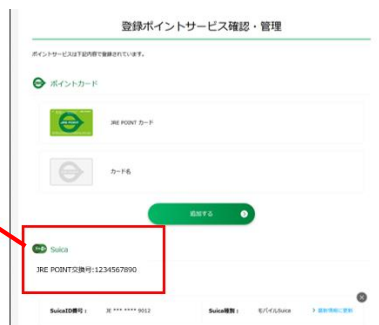

会員ログイン をクリックしてください。

② ログイン

メールアドレス・パスワードを入力し

ログインして進む をクリックしてください。

③ メニュー選択

保有ポイントが表示されたら

マイページ を選択して

JRHMポイント照会をクリックしてください。

④ 交換先の選択

「JRE POINTに交換する」の中にある

交換はこちら をクリックしてください。

「JRE POINT」に Suicaの登録はお済みですか？

■ JRE POINTへの交換にあたっては、JRE POINTへのSuica登録(無料)が必要です。

JRE POINTサイト URL: <https://www.jrepoint.jp/>

■ JRE POINTの交換番号をご確認ください。

① ログイン後、「会員ページを見る」を選択し、「登録ポイントサービス確認・管理」のボタンをクリック

② 「JRE POINT 交換番号」はこちら

STEP 1 JRE POINT 登録情報と交換ポイント数の入力 ▶ STEP 2 交換ポイント数の最終確認 ▶ STEP 3 JRE POINT へ交換手続き完了

最新のJRホテルメンバーズポイント数

左枠は現在のJRホテルメンバーズポイント数です。JRE POINTへ交換は1,000ポイント以上保有時、1,000ポイント単位で行うことができます。現在交換可能なJRホテルメンバーズポイント数は右枠をご確認ください。