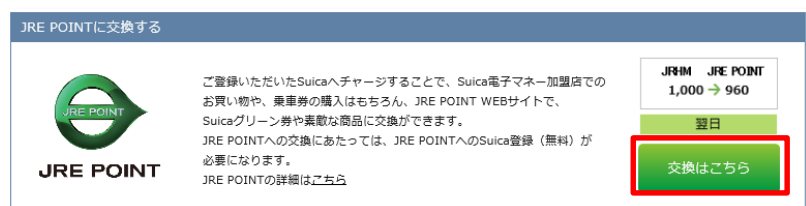

会員ログイン をクリックしてください。

② ログイン

メールアドレス・パスワードを入力し

ログインして進む をクリックしてください。

③ メニュー選択

保有ポイントが表示されたら

マイページ を選択して

JRHMポイント照会をクリックしてください。

④ 交換先の選択

「JRE POINTに交換する」の中にある

交換はこちら をクリックしてください。

「JRE POINT」に Suicaの登録はお済みですか？

■ JRE POINTへの交換にあたっては、JRE POINTへのSuica登録(無料)が必要です。

JRE POINTサイト URL: <https://www.jrepoint.jp/>

■ JRE POINTの交換番号をご確認ください。

① ログイン後、「会員ページを見る」を選択し、「登録ポイントサービス確認・管理」のボタンをクリック